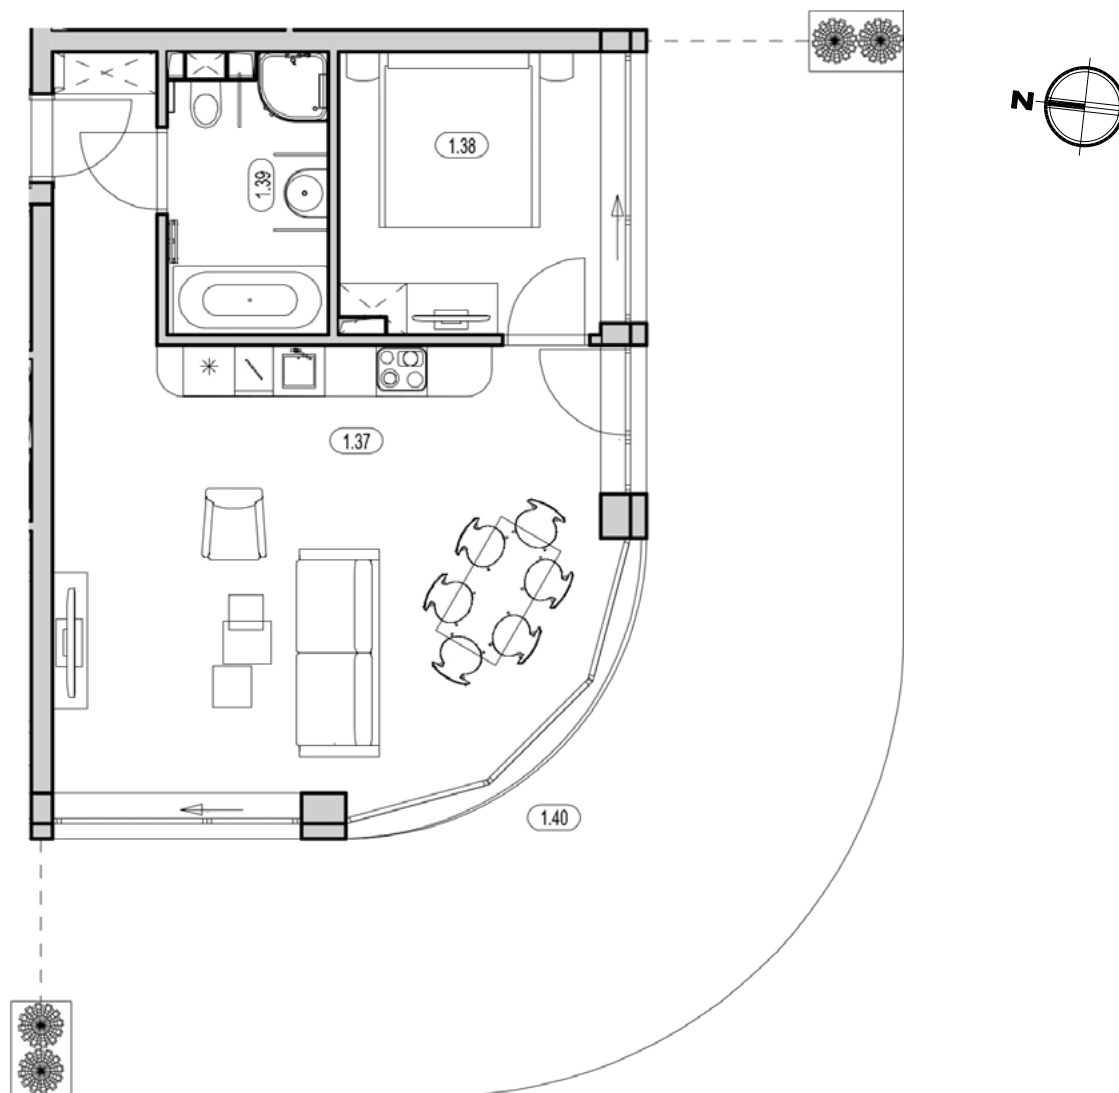

BURSZTYNOWE
APARTAMENTY

APARTAMENT B-11.0

KONDYGNACJA: PARTER
POWIERZCHNIA: 52,24 m²

ZESTAWIENIE POMIESZCZEŃ

NR	NAZWA	m ²
1.37	Pokój z aneksem kuchennym	36,31
1.38	Sypialnia	10,13
1.39	Łazienka	5,80
1.40	Taras	53,74