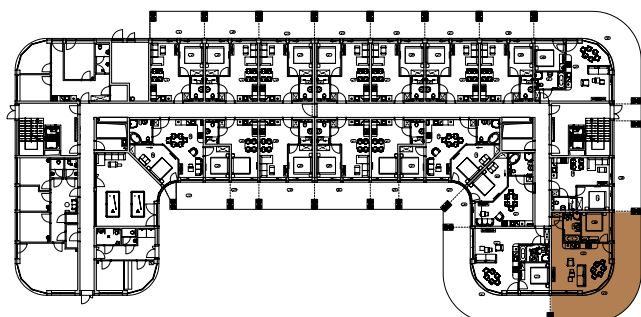

BURSZTYNOWE
APARTAMENTY

APARTAMENT B-11.0

KONDYGNACJA: PARTER
POWIERZCHNIA: 52,24 m²

ZESTAWIENIE POMIESZCZEŃ

NR	NAZWA	m ²
1.37	Pokój z aneksem kuchennym	36,31
1.38	Sypialnia	10,13
1.39	Łazienka	5,80
1.40	Taras	53,74